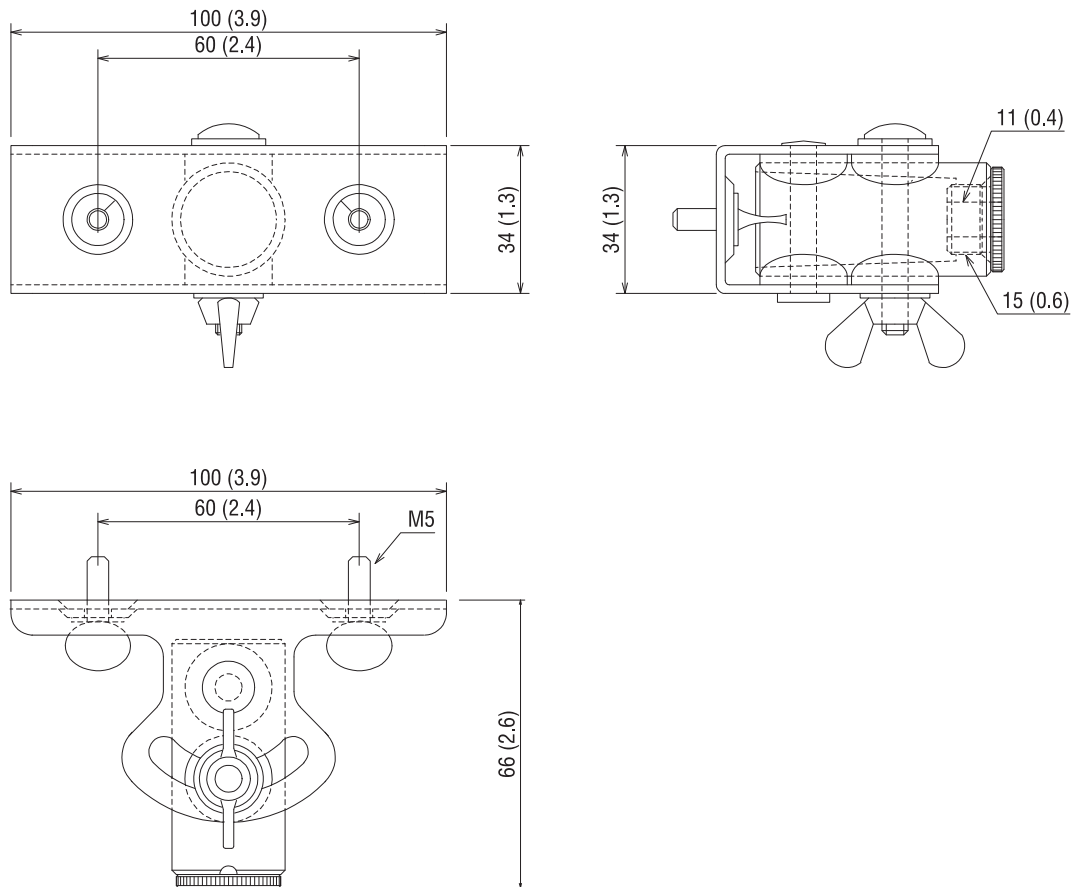

概述

用于音箱和调音台的话筒架配件

特性

- 最高可承受的重量为5KG

外观尺寸

单位: mm (inch)

*所有信息如有变更, 恕不另行通知。
*所有商标和注册商标的版权归属其所有者。